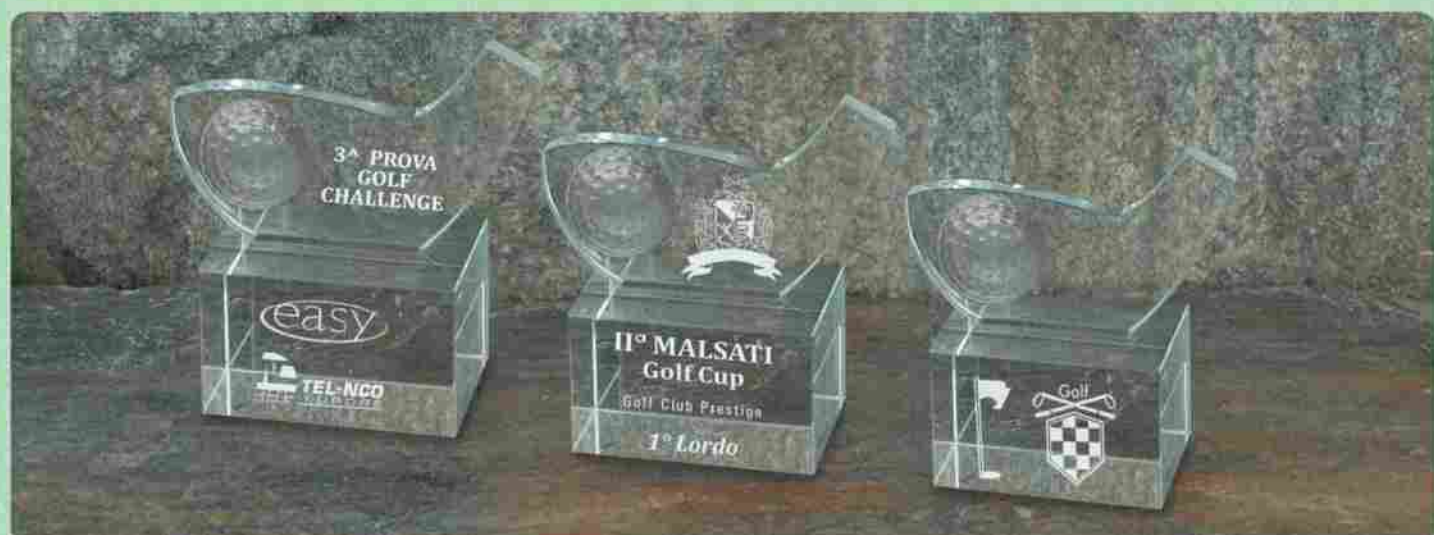

57413
cm 12,5

57412
cm 11,5

57411
cm 10,5

TROFEO CRISTALLO BIANCO
Crystal Trophies

SOLO INCISIONE
ONLY ENGRAVING

SACC. VELLUTO
VELVET BAG

57423
cm 12,5

57422
cm 11,5