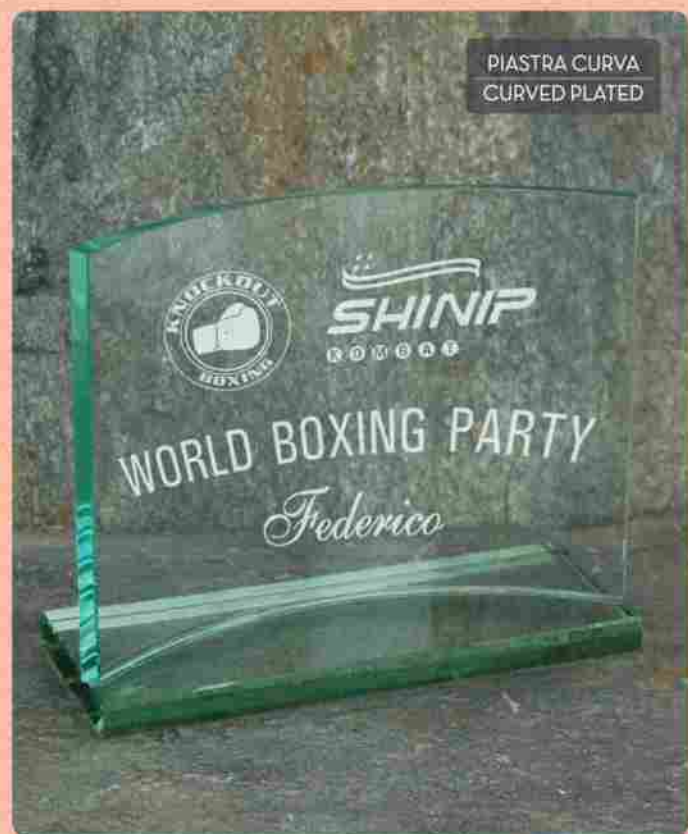

SCATOLA CARTONE
CARTON BOX

52741 15x10 cm 12 | 52742 20x13 cm 14 | 52743 23x15 cm 17

SOLO INCISIONE
ONLY ENGRAVING

SPESORE 1 cm
THICKNESS 1 cm

SCATOLA CARTONE
CARTON BOX

PORTA TARGA/PORTA FOTO
GIREVOLE/NEUTRO