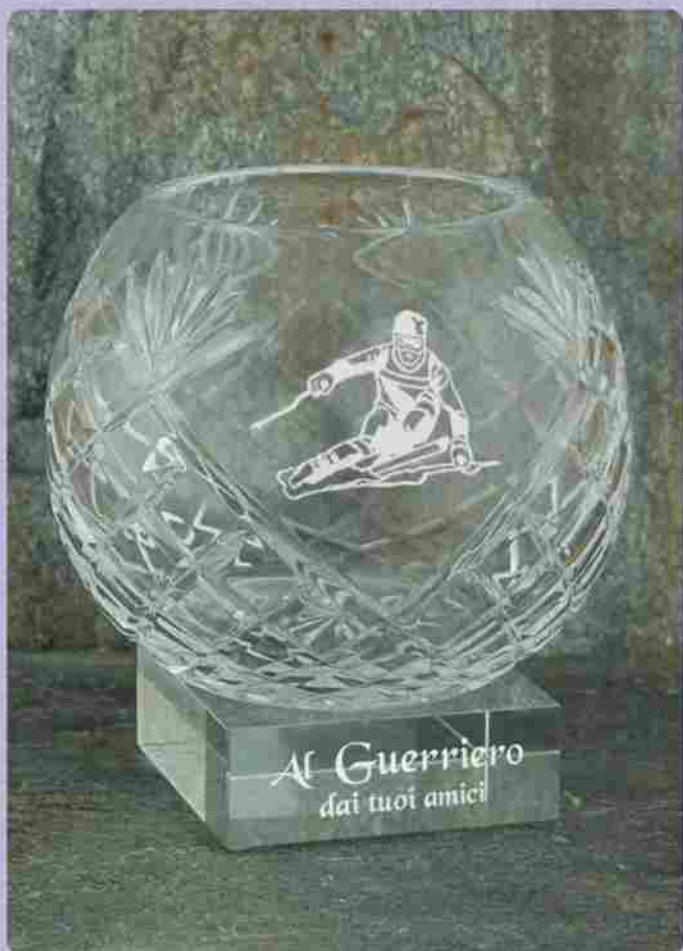

24 % LEAD CRYSTAL
 Hand cut

TORNEO
 DI PRIMAVERA

Doppio Maschile
 1^a Coppia Class.

SOLO INCISIONE
 ONLY ENGRAVING

SCATOLA CARTONE
 CARTON BOX

Al Guerriero
 dai tuoi amici

SOLO INCISIONE
 ONLY ENGRAVING

SCATOLA CARTONE
 CARTON BOX