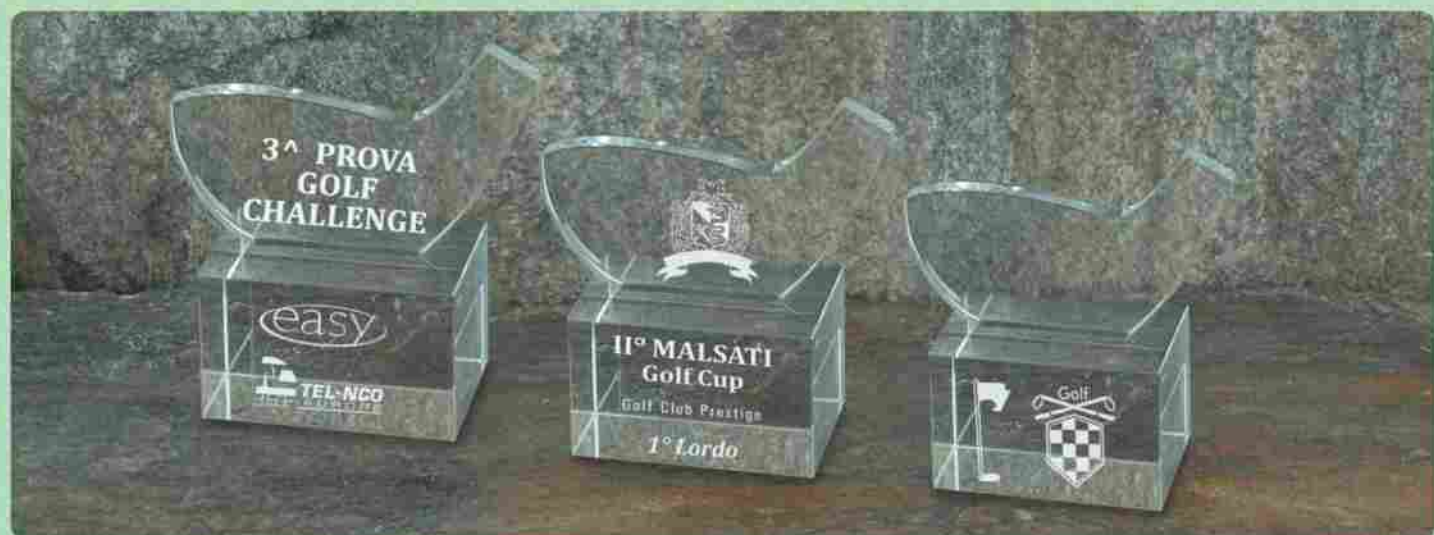

Incisioni ad alta definizione

High definition engraving

54083
cm 15

54082
cm 12

54081
cm 10,5

TROFEO CRISTALLO BIANCO
Crystal Trophies

SOLO INCISIONE
ONLY ENGRAVING

CON BOX
WITH BOX