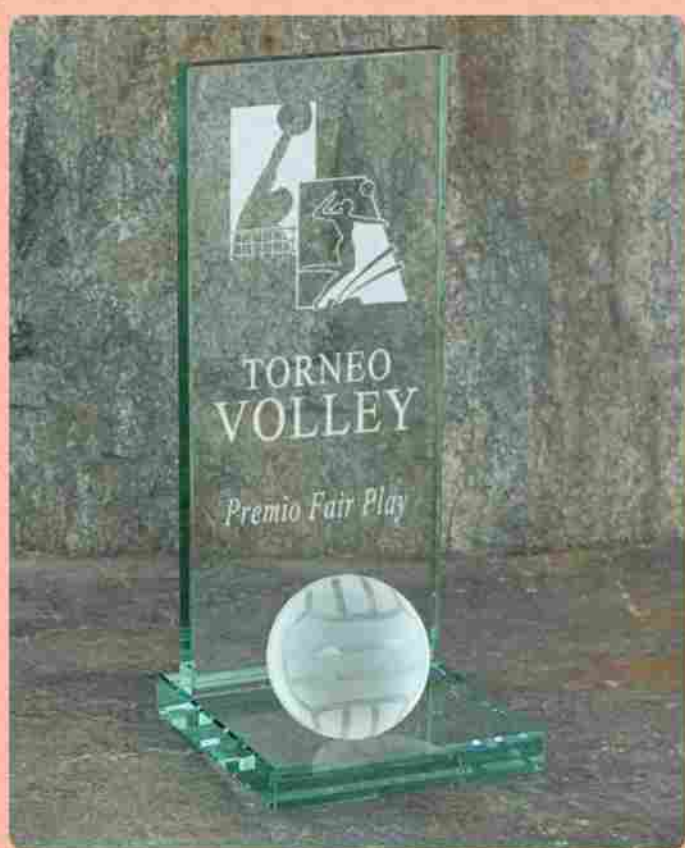

51511 cm 20,5
51512 cm 23,5
51513 cm 26,5

INCISIONE ENGRAVING STAMPA COLORI COLOR PRINTING SPESSORE 1.2 cm THICKNESS 1.2 cm SCATOLA CARTONE CARTON BOX

Disponibili con calcio, golf, tennis, basket, neutra, mondo, pallavolo, bocce.
Available with football, golf, tennis, basket, neutral, globe, volley, bowls